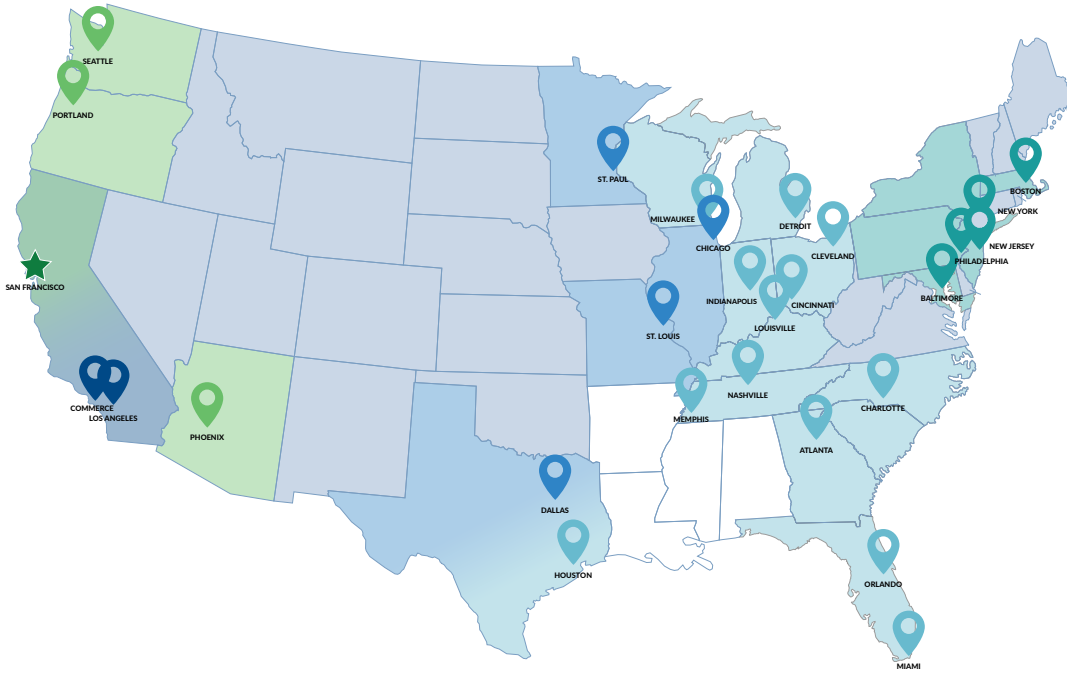

ROADRUNNER FREIGHT

Long Haul. Regional. Next Day.

San Francisco, CA
 7600 Patterson Pass Rd
 Livermore, CA 94550

San Francisco Transit Times

One Day

Two Day

Three Day

Four Day

Five Day

Six Day

NON-SERVICE

Zip Codes Served

AZ	850-852
CA	900-921, 923-930
FL	330-334, 320-322, 326-329, 335-349
GA	300-303
IL	600-609, 611
IN	460-462, 472, 474
KY	402
MA	015-024, 027
MD	206-214
MI	436, 480-483
MN	550-555
MO	630-633
NC	270-272, 274, 280-282, 286
NJ	070-073, 075-077, 079-083
NY	100-105, 109-118
OH	410, 450-452, 440-443, 446-447, 449
OR	970-974
PA	170-176, 190-191
SC	293, 296-297
TN	375, 380-381, 386, 370-372
TX	750-753, 760-762, 770-775, 777
WA	980-986
WI	530-537, 549